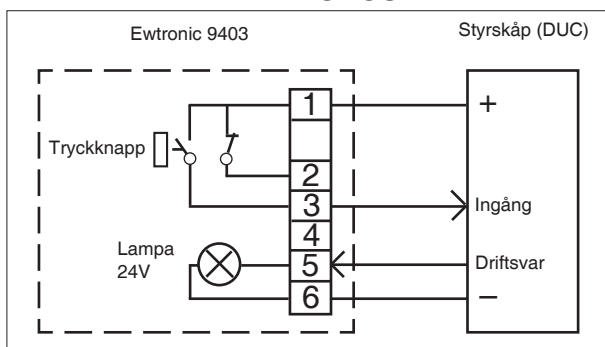

EWT 9403

PROSWEDE EL^{AB}

"Vår kunskap - Din styrka"