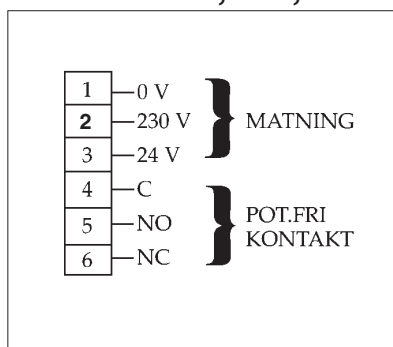

EWT 9401, -02, -07